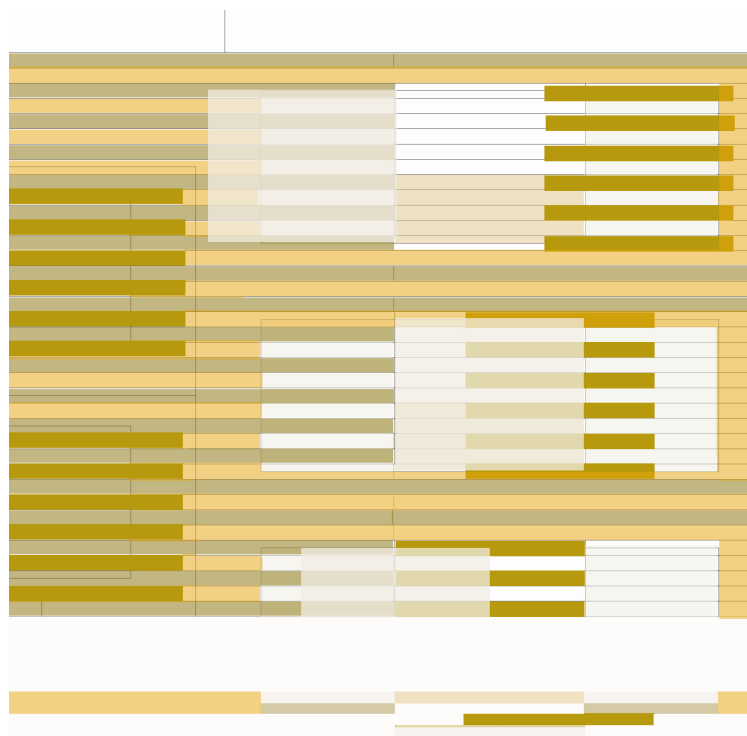

Center for Performing Arts - Colegio Nueva Granada

Daniel Bermúdez & Cía Ltda.

Edition et Dessin. Edition and Drawing. Edición y Dibujo.

<http://www.http://danielbermudezarquitecto.com>

Dessin de plans et selection du materiel graphique pour concours ou publications de conception architectural ou construction. Plan drawing and graphic material selection for competitions or architectural design - construction publications. Dibujo de planos y selección de material gráfico para concursos o publicaciones de diseño arquitectónico y construcción.

Façade est. East facade. Fachada oriental.  
Plan niveau intermediaire. Intermediate level plan. Planta nivel intermedio.