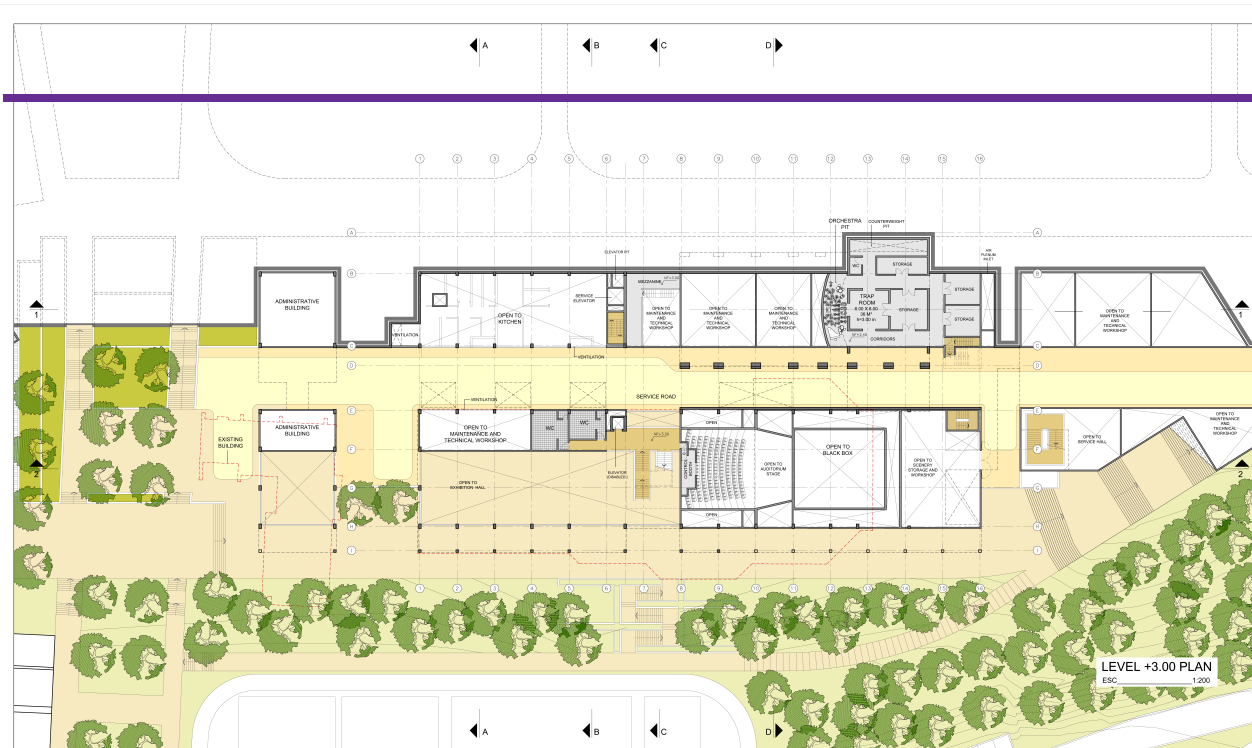

Center for Performing Arts - Colegio Nueva Granada

Daniel Bermúdez & Cía Ltda.

Edition et Dessin. Edition and Drawing. Edición y Dibujo.

<http://www.http://danielbermudezarquitecto.com>

Dessin de plans et selection du materiel graphique pour concours ou publications de conception architectural ou construction. Plan drawing and graphic material selection for competitions or architectural design - construction publications. Dibujo de planos y selección de material gráfico para concursos o publicaciones de diseño arquitectónico y construcción.